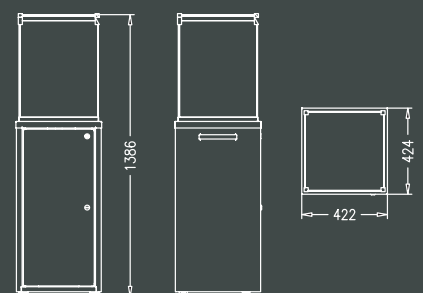

Toutes les dimensions en mm