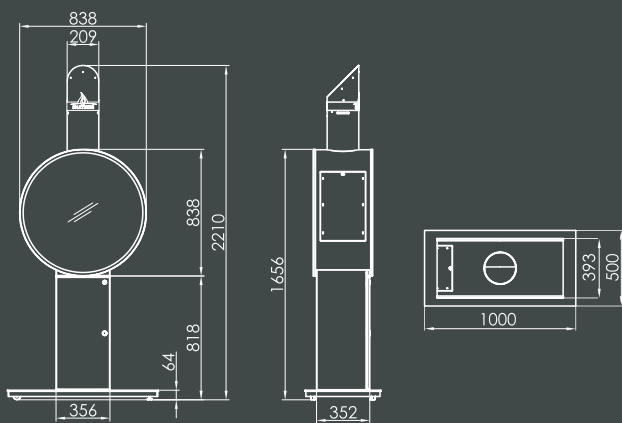

Vue de face | Vue de côté | Vue de dessus

FUORA G

Toutes les dimensions en mm