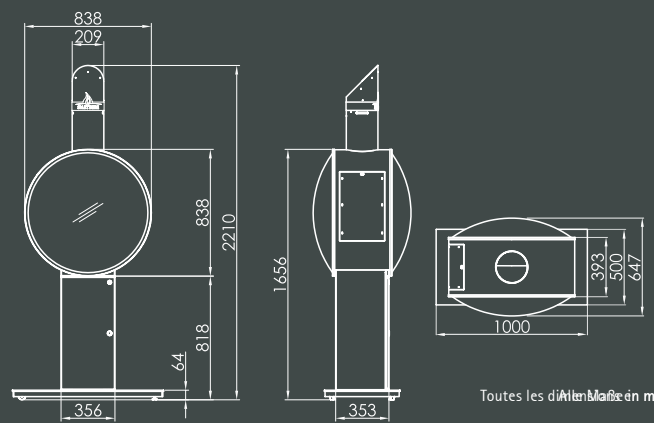

Vue de face | Vue de côté | Vue de dessus

FUORA K

Toutes les dimensions en mm