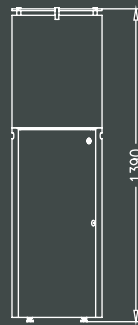

Coloris

Nero

Blanc

Vue de face | Vue de côté | Vue de dessus

Toutes les dimensions en mm

FUORA Q

La cheminée FUORA Q en verre et aluminium séduit par son design linéaire. La vitre panoramique offre une vue intégrale sur les flammes et diffuse en outre une chaleur agréable.

Dimensions / poids

Produit	Fuora R	Fuora Q	Fuora Q-XL	Fuora G	Fuora K
Dimensions (l x H x P) mm	ø 400 x 1390	422 x 1386 x 424	702 x 1312 x 422	1000 x 2210 x 500	1000 x 2210 x 647
Dimensions du verre (l x H x P) mm	ø 400 x 500	381 x 495 x 381	386 x 496 x 666	ø 827	ø 827
Poids total kg	31	42	38	88	91