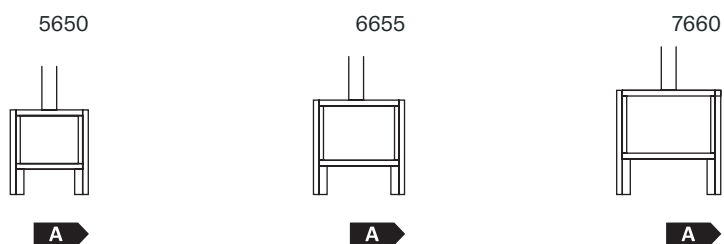

s[6]h

poêles

	5650	6655	7660	
	2.717,00 €	2.912,00 €	3.102,00 €	
Surcharge forfaitaire	0,00 €	0,00 €	0,00 €	
Raccord air extérieur	127,00 €	127,00 €	127,00 €	
Sortie de fumée	Verticale + dessus acier	306,00 €	342,00 €	348,00 €
	Verticale + dessus fonte	585,00 €	665,00 €	693,00 €
	Arrière + dessus acier	275,00 €	294,00 €	299,00 €
	Arrière + dessus fonte	501,00 €	567,00 €	595,00 €
Plaque de sol StûvBlack	177,00 €	213,00 €	226,00 €	
Transport	70,00 €	70,00 €	70,00 €