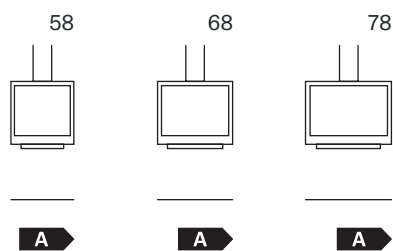

s[16]

s[16]up

poêles

s[16]h

poêles

	3.217,00 €	3.422,00 €	3.714,00 €	3.554,00 €	3.790,00 €	4.107,00 €

Surcharge forfaitaire	0,00 €	0,00 €	0,00 €	0,00 €	0,00 €	0,00 €

Raccord air extérieur	144,00 €	144,00 €	144,00 €	212,00 €	212,00 €	212,00 €

Plaque de sol	StûvGrey	—	—	—	118,00 €	130,00 €	141,00 €

Transport	70,00 €	70,00 €	70,00 €	70,00 €	70,00 €	70,00 €