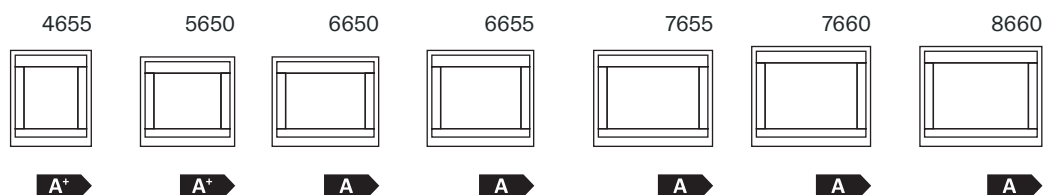

s[6]in

inserts

	4655	5650	6650	6655	7655	7660	8660
	2.156,00 €	2.265,00 €	2.373,00 €	2.444,00 €	2.515,00 €	2.644,00 €	2.770,00 €
Surcharge forfaitaire	0,00 €	0,00 €	0,00 €	0,00 €	0,00 €	0,00 €	0,00 €
Raccord air extérieur	96,00 €	96,00 €	96,00 €	96,00 €	96,00 €	96,00 €	96,00 €
Sortie de fumée	Oblique	63,00 €	63,00 €	63,00 €	63,00 €	63,00 €	69,00 €
	Verticale	74,00 €	74,00 €	81,00 €	81,00 €	81,00 €	88,00 €
Pieds	143,00 €	143,00 €	143,00 €	143,00 €	143,00 €	143,00 €	143,00 €
Cadre	Cadre fin	174,00 €	185,00 €	192,00 €	206,00 €	218,00 €	247,00 €
	Cadre appliqués 3 côtés	255,00 €	268,00 €	280,00 €	294,00 €	306,00 €	331,00 €
	Cadre appliqués 4 côtés	294,00 €	306,00 €	317,00 €	330,00 €	343,00 €	372,00 €
Ventilateur	—	—	436,00 €	436,00 €	436,00 €	436,00 €	436,00 €
Transport	70,00 €	70,00 €	70,00 €	70,00 €	70,00 €	70,00 €	70,00 €