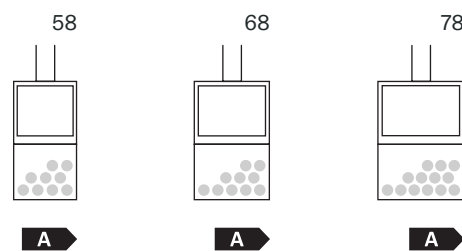

s[16]cube

poêles

s[16]D4

poêles

	58	68	78	58	68	78
						
						
	3.074,00 €	3.287,00 €	3.585,00 €	3.989,00 €**	4.526,00 €**	4.915,00 €**
Surcharge forfaitaire	0,00 €	0,00 €	0,00 €	0,00 €	0,00 €	0,00 €
Raccord air extérieur	118,00 €	118,00 €	118,00 €	118,00 €	118,00 €	118,00 €
Socle	Tiroir 60cm *	698,00 €	698,00 €	—	—	—
	Tiroir 120cm (normal ou U) *	973,00 €	973,00 €	—	—	—
	Chêne clair 16 D4	—	—	—	1.150,00 €	1.303,00 €
Portes-bûches tiroir 46cm	944,00 €	944,00 €	944,00 €	—	—	—
Transport	70,00 €	70,00 €	70,00 €	70,00 €	70,00 €	70,00 €

* Disponible en différents coloris

** Interchangeable : niche à gauche ou à droite

s[16]

s[16]up

poêles

s[16]h

poêles

	3.217,00 €	3.422,00 €	3.714,00 €	3.554,00 €	3.790,00 €	4.107,00 €
--	-------------------	-------------------	-------------------	-------------------	-------------------	-------------------