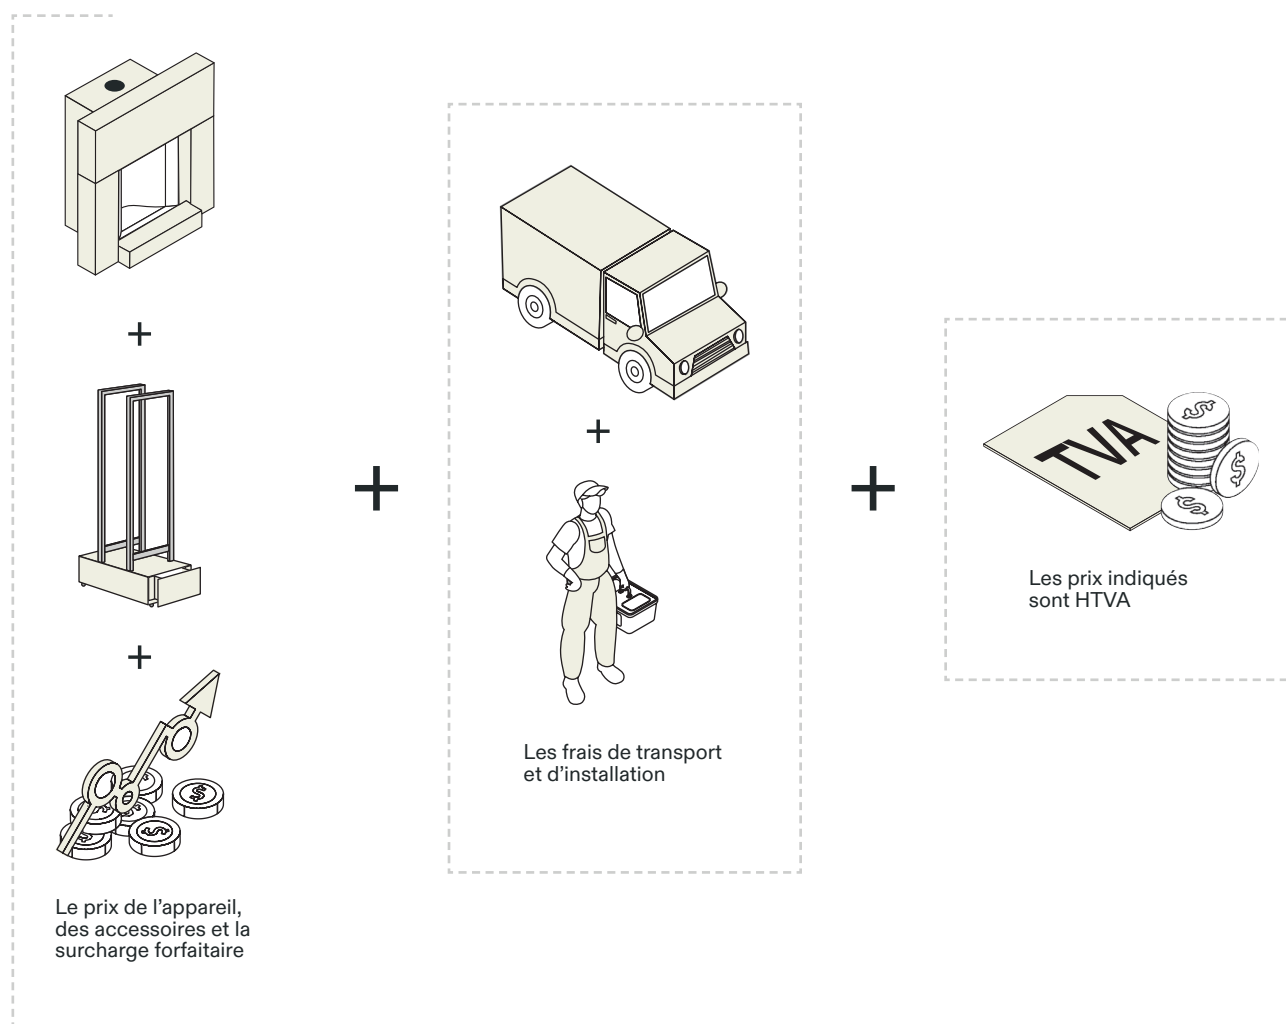

Un devis d'installation comprend toujours une partie « matériel » ainsi qu'une partie « main d'œuvre ». Dans ce document, vous retrouvez la liste de prix public du matériel STÛV.

La liste de prix publics conseillés Stûv est une liste de prix indicative, dite simplifiée. Elle reprend le prix des poêles et foyers, ainsi que le prix des accessoires principaux.

À cela s'ajoute également le prix du transport.

LE PRIX D'UNE INSTALLATION COMPREND :

Seul l'installateur de votre foyer Stûv sera en mesure de vous remettre un prix complet et définitif pour l'ensemble de votre installation, incluant le matériel et accessoires Stûv, les autres éléments de fumisterie, la main d'œuvre ainsi que la valeur de la TVA.