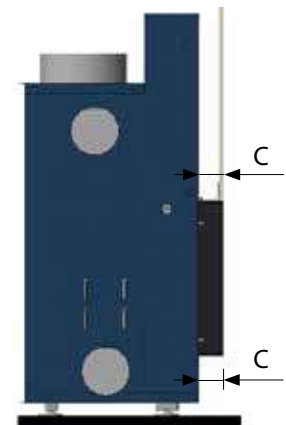

SUPPLEMENT
SUPPLÉMENT

GIETIJZEREN
INTERIEUR
EN FONTE
€ 1210

Optie: AFWERKINGSKADERS / CADRES DE FINITION

4 ZIJDIG - 4-CÔTES (maat C / taille C)	
4,5 cm (C)	235 €
7,5 cm (C)	255 €
10,5 cm (C)	275€

Opgelet: BBQ haard niet mogelijk met chamoflex / Foyer BBQ non livrable avec chamoflex.