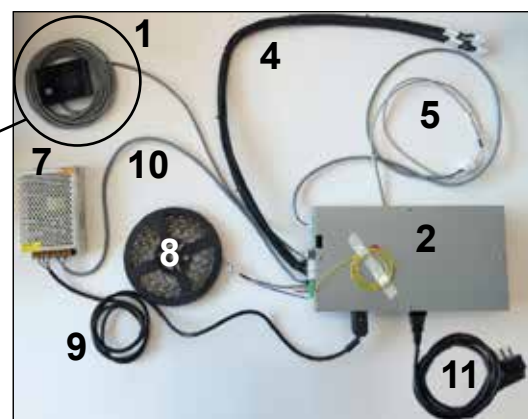

Alle prijzen zijn excl.BTW /Tous les prix sont hors TVA

v. 11/2023

=

+

1. Swipe
2. Driver (centrale unit / unité centrale)
3. Motorunit met 3 stappenmotoren (venster / vonkenscherm / regeling luchttoevoer)
Unité moteur avec 3 moteurs pas à pas (vitre / pare-feu / réglage air de combustion)
4. Interface kabels naar motoren / Cables d'interface vers moteurs
5. Temperatuursonde / Sonde de température
6. Buis trekmeting (Pa) / Tube mesure tirage (Pa)
7. Transfo LED module
8. LED strip / bande LED
9. Voedingskabel / Cable d'alimentation module LED
10. Interface kabel LED / Cable interface module LED
11. Voedingskabel / Cable d'alimentation 220V

SWIPE =

Alle toestellen zijn standaard uitgerust met een manueel vonkenscherm (gemotoriseerd bij optie swipe).
Doorkijkhaarden : vonkenscherm aan beide zijden
Tous les foyers sont équipés d'un pare-feu manuel (motorisé avec option swipe)
Foyers double face: un pare-feu par côté