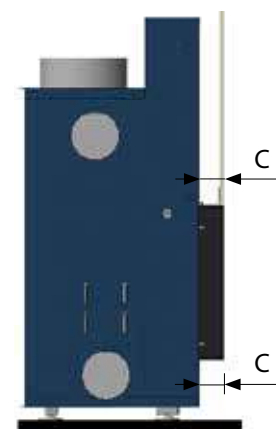

LUNA DIAMOND (PLUS) ACCESSOIRES

AFWERKINGSKADERS / CADRES DE FINITION

Excl.BTW / Hors TVA

BINNENKADER 8 MM DIK / CADRE INTÉRIEUR 8 MM ÉPAISSEUR	700H - 850H 1000H - 1150H	1300H-DH - 550V - 850V - 1000V - 1150 V
"0" kader (C = 0,5cm)	€ 180	€ 205
4 ZIJDIG - 4-COTES (maat C/ taille C)		
4,5 cm (C)	€ 210	€ 235
7,5 cm (C)	€ 220	€ 255
10,5 cm (C)	€ 235	€ 275
Opzetkader / Cadre de finition 2 cm (4 zijdig / 4 cot)	€ 220	€ 250

3D en opzetkader niet mogelijk bij / 3D et cadre de finition non disponible pour le: 900 CL/CR - 1100 CL/CR - 800 DC - 1000 DC - 750 RD - 1000 RD
Deze toestellen worden geleverd met een standaardkader / Ces foyers sont livrés avec un cadre standard

Excl.BTW / Hors TVA

Aansluitstuk verbrandingslucht zijkant / Raccordement côté de l'air de combustion	€ 65
Isolatiekit / Kit isolation (Luna 550 V, 700 H, 850 H, 1000 H, 1150 DH, 850 DH)	€ 255
Isolatiekit / Kit isolation (Luna 1150 H, 1300 H)	€ 265
Isolatiekit / Kit isolation (Luna 850 V, 1000 V, 1150 V, 1000 DV, 850 DV)	€ 270
Isolatiekit / Kit isolation (Luna 800 DC, 1000 DC)	€ 360
Isolatiekit / Kit isolation (Luna 900 CL / CR, 1100 CL/CR)	€ 400

ACCESSOIRES ALGEMEEN / GÉNÉRALE

Excl.BTW / Hors TVA

Flexibel uitrekbaar tot 3m dia. I50 / Flexible jusqu'à 3m dia. I50	€ 31
Flexibel uitrekbaar tot 5m dia. I50 / Flexible jusqu'à 5m dia. I50	€ 42
Asruimer / Pelle à cendre	€ 42
Ventilator 350 M3 I550V, Argento Hoekmodellen / Ventilateur 350 M3 I550V, model coin <i>Argento</i>	€ 310
Ventilator 600 M3 / Ventilateur 600 M3 (Luna -Argento)	€ 435
Niet mogelijk bij Luna doorkijkhaarden & Room Divider / Pas de possibilité pour les Luna double-face & Room Divider	
Dimmer M-Design / Variateur M-Design	€ 105
Triac toerenregelaar / Variateur réglage triac	€ 110
High-teflon oil 75 ml	€ 20
Bio-Clean M-Design 0,5 L	€ 18
Spuitbus verf zwart / Peinture noir 400 ml	€ 20
Aansluitstuk voor een ventilator hoekhaarden / Connecteur pour un ventilateur pour un foyer de coin	€ 95