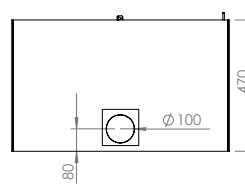

	58/54	67/60	77/60	16/9	56/75	77DF/DK	16/9 DF/DK
Dimension / Afmetingen	58x54x42 cm	67x60x42 cm	77x60x49 cm	100x60x49 cm	56x75x49 cm	77x60x57 cm	100x60x57 cm
Vision du feu / Zicht op het vuur	L443-H280 mm	L531-H340 mm	L631-H340 mm	L858-340 mm	L410-H485 mm	L631-340 mm	L858-H340 mm

Dimension /
Afmetingen
Vision du feu /
Zicht op het vuur

67

68x52,5x43,5 cm

L522-H324 mm

77

78x52,5x43,5 cm

L622-H324 mm

16/9

101x52,5x48,5 cm

L852-H324 mm

77XL

78x61,5x47 cm

L631-H409 mm

16/9XL

101x61,5x48,5 cm

L846-H409 mm

77DF

78x57x58 cm

L631-H340 mm

67

77

16/9

77XL

77 DF/DK