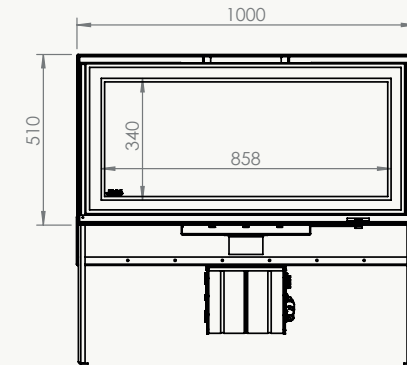

Dimention / Afmetingen

Vision du feu / Zicht op het vuur

56/75

56x75x50 cm

L459-H645 mm

67/51

67x51x50 cm

L569-H395 mm

77/51

77x51x50 cm

L669-H395 mm

90/51

90x51x50 cm

L799-H395 mm

DÉCOR PLUS 16/9 DF/DK

DÉCOR PLUS

Dimension / Afmetingen

Vision du feu / Zicht op het vuur

77 DF/DK

77x51x59 cm

L631-H340 mm

16/9 DF/DK

100x51x59 cm

L858-H340 mm