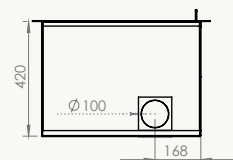

Dimension / Afmetingen

Vision du feu / Zicht op het vuur

77 DF/DK

77x51x59 cm

L631-H340 mm

16/9 DF/DK

100x51x59 cm

L858-H340 mm

Dimention / Afmetingen

Vision du feu / Zicht op het vuur

58/47

58x47x42 cm

L432-H284 mm

67/51

67x51x42 cm

L522-H324 mm

77/51

77x51x42 cm

L622-H324 mm

Dimention / Afmetingen

Vision du feu / Zicht op het vuur

70/70

70x70x47 cm

L532-H514 mm