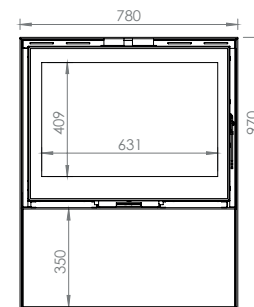

	58/54	67/60	77/60	16/9	56/75	77DF/DK	16/9 DF/DK
Dimension / Afmetingen	58x54x42 cm	67x60x42 cm	77x60x49 cm	100x60x49 cm	56x75x49 cm	77x60x57 cm	100x60x57 cm
Vision du feu / Zicht op het vuur	L443-H280 mm	L531-H340 mm	L631-H340 mm	L858-340 mm	L410-H485 mm	L631-340 mm	L858-H340 mm

Dimension /
Afmetingen
Vision du feu /
Zicht op het vuur

67

68x52,5x43,5 cm

L522-H324 mm

77

78x52,5x43,5 cm

L622-H324 mm

16/9

101x52,5x48,5 cm

L852-H324 mm

77XL

78x61,5x47 cm

L631-H409 mm

77 DF/DK

101x61,5x48,5 cm

L846-H409 mm