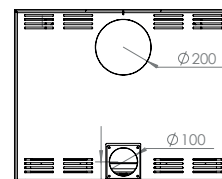

Dimension /
Afmetingen
Vision du feu /
Zicht op het vuur

67

68x52,5x43,5 cm

L522-H324 mm

77

78x52,5x43,5 cm

L622-H324 mm

16/9

101x52,5x48,5 cm

L852-H324 mm

77XL

78x61,5x47 cm

L631-H409 mm

16/9XL

101x61,5x48,5 cm

L846-H409 mm