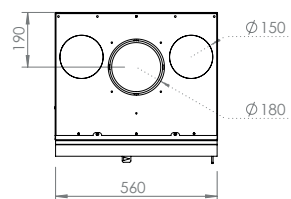

Dimention / Afmetingen

Vision du feu / Zicht op het vuur

56/75

56x75x50 cm

L459-H645 mm

67/51

67x51x50 cm

L569-H395 mm