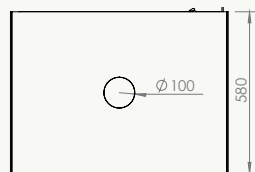

Dimension /
Afmetingen
Vision du feu /
Zicht op het vuur

67

68x52,5x43,5 cm

L522-H324 mm

77

78x52,5x43,5 cm

L622-H324 mm

16/9

101x52,5x48,5 cm

L852-H324 mm

77XL

78x61,5x47 cm

L631-H409 mm

77 DF/DK

101x61,5x48,5 cm

L846-H409 mm