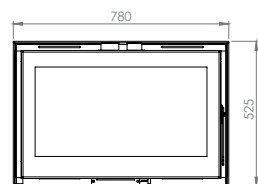

	58/54	67/60	77/60	16/9	56/75	77DF/DK	16/9 DF/DK
Dimension / Afmetingen	58x54x42 cm	67x60x42 cm	77x60x49 cm	100x60x49 cm	56x75x49 cm	77x60x57 cm	100x60x57 cm
Vision du feu / Zicht op het vuur	L443-H280 mm	L531-H340 mm	L631-H340 mm	L858-340 mm	L410-H485 mm	L631-340 mm	L858-H340 mm

Dimension /
Afmetingen
Vision du feu /
Zicht op het vuur

67

68x52,5x43,5 cm

L522-H324 mm

77

78x52,5x43,5 cm

L622-H324 mm

16/9

101x52,5x48,5 cm

L852-H324 mm

77XL

78x61,5x47 cm

L631-H409 mm

16/9XL

101x61,5x48,5 cm

L846-H409 mm