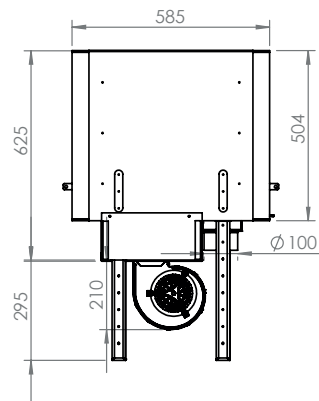

Dimention / Afmetingen

Vision du feu / Zicht op het vuur

56/75

56x75x50 cm

L459-H645 mm

67/51

67x51x50 cm

L569-H395 mm

77/51

77x51x50 cm

L669-H395 mm

90/51

90x51x50 cm

L799-H395 mm

DÉCOR PLUS 16/9 DF/DK

DÉCOR PLUS

Dimension / Afmetingen

Vision du feu / Zicht op het vuur

77 DF/DK

77x51x59 cm

L631-H340 mm

16/9 DF/DK

100x51x59 cm

L858-H340 mm