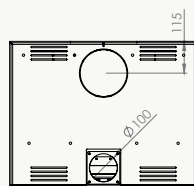

	58/54	67/60	77/60	16/9	56/75	77DF/DK	16/9 DF/DK
Dimension / Afmetingen	58x54x42 cm	67x60x42 cm	77x60x49 cm	100x60x49 cm	56x75x49 cm	77x60x57 cm	100x60x57 cm
Vision du feu / Zicht op het vuur	L443-H280 mm	L531-H340 mm	L631-H340 mm	L858-340 mm	L410-H485 mm	L631-340 mm	L858-H340 mm

Dimension /
Afmetingen
Vision du feu /
Zicht op het vuur

67

68x52,5x43,5 cm

L522-H324 mm

77

78x52,5x43,5 cm

L622-H324 mm

16/9