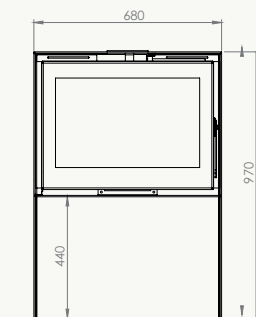

	58/54	67/60	77/60	16/9	56/75	77DF/DK	16/9 DF/DK
Dimension / Afmetingen	58x54x42 cm	67x60x42 cm	77x60x49 cm	100x60x49 cm	56x75x49 cm	77x60x57 cm	100x60x57 cm
Vision du feu / Zicht op het vuur	L443-H280 mm	L531-H340 mm	L631-H340 mm	L858-340 mm	L410-H485 mm	L631-340 mm	L858-H340 mm

Dimension /
Afmetingen
Vision du feu /
Zicht op het vuur

67

68x52,5x43,5 cm

L522-H324 mm

77

78x52,5x43,5 cm

L622-H324 mm

16/9

101x52,5x48,5 cm

L852-H324 mm

77XL

78x61,5x47 cm

L631-H409 mm

16/9XL

101x61,5x48,5 cm

L846-H409 mm