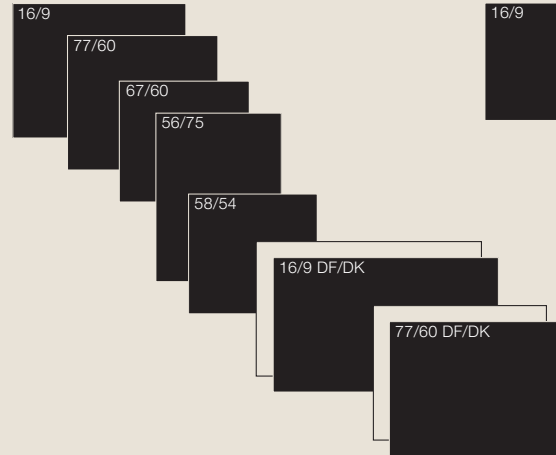

Corner

Nordic Plus