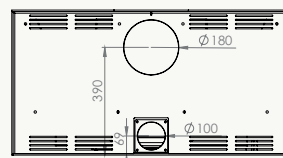

16/9

101x52,5x48,5 cm

L852-H324 mm