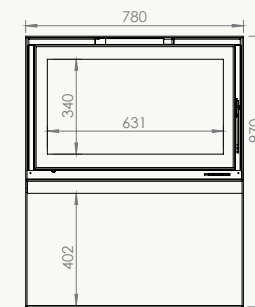

	58/54	67/60	77/60	16/9	56/75	77DF/DK	16/9 DF/DK
Dimension / Afmetingen	58x54x42 cm	67x60x42 cm	77x60x49 cm	100x60x49 cm	56x75x49 cm	77x60x57 cm	100x60x57 cm
Vision du feu / Zicht op het vuur	L443-H280 mm	L531-H340 mm	L631-H340 mm	L858-340 mm	L410-H485 mm	L631-340 mm	L858-H340 mm

Dimension /
Afmetingen
Vision du feu /
Zicht op het vuur

67

68x52,5x43,5 cm

L522-H324 mm

77

78x52,5x43,5 cm

L622-H324 mm

16/9

101x52,5x48,5 cm

L852-H324 mm

77XL

78x61,5x47 cm

L631-H409 mm

77 DF/DK

101x61,5x48,5 cm

L846-H409 mm