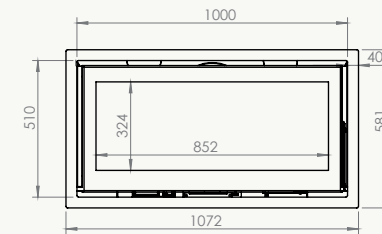

Dimension / Afmetingen

Vision du feu / Zicht op het vuur

77 DF/DK

77x51x59 cm

L631-H340 mm

16/9 DF/DK

100x51x59 cm

L858-H340 mm

Dimention / Afmetingen

Vision du feu / Zicht op het vuur

58/47

58x47x42 cm

L432-H284 mm

67/51

67x51x42 cm

L522-H324 mm

77/51

77x51x42 cm

L622-H324 mm

Dimention / Afmetingen

Vision du feu / Zicht op het vuur

70/70

70x70x47 cm

L532-H514 mm

16/9

100x51x47 cm

L852-H324 mm

Inserts

Inzethaarden

PURE L & XL

Le PURE L & XL... Le réveil maximal des sens!

Original.