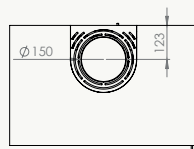

Dimension /
Afmetingen
Vision du feu /
Zicht op het vuur

67

68x52,5x43,5 cm

L522-H324 mm

77

78x52,5x43,5 cm

L622-H324 mm

16/9