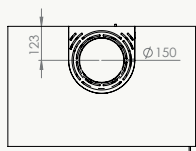

Dimension /
Afmetingen
Vision du feu /
Zicht op het vuur

67

68x52,5x43,5 cm

L522-H324 mm

77

78x52,5x43,5 cm

L622-H324 mm

16/9