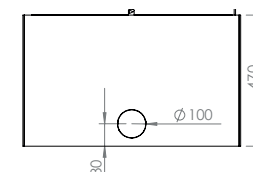

Dimension /
Afmetingen
Vision du feu /
Zicht op het vuur

67

68x52,5x43,5 cm

L522-H324 mm

77

78x52,5x43,5 cm

L622-H324 mm

16/9

101x52,5x48,5 cm

L852-H324 mm

77XL

78x61,5x47 cm

L631-H409 mm

77 DF/DK

101x61,5x48,5 cm

L846-H409 mm