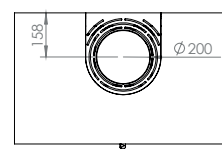

	58/54	67/60	77/60	16/9	56/75	77DF/DK	16/9 DF/DK
Dimension / Afmetingen	58x54x42 cm	67x60x42 cm	77x60x49 cm	100x60x49 cm	56x75x49 cm	77x60x57 cm	100x60x57 cm
Vision du feu / Zicht op het vuur	L443-H280 mm	L531-H340 mm	L631-H340 mm	L858-340 mm	L410-H485 mm	L631-340 mm	L858-H340 mm

Dimension /
Afmetingen
Vision du feu /
Zicht op het vuur

67

68x52,5x43,5 cm

L522-H324 mm

77

78x52,5x43,5 cm

L622-H324 mm

16/9

101x52,5x48,5 cm

L852-H324 mm

77XL

78x61,5x47 cm

L631-H409 mm

16/9XL

101x61,5x48,5 cm

L846-H409 mm