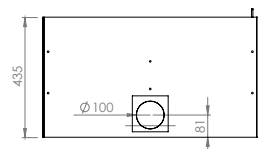

	58/54	67/60	77/60	16/9	56/75	77DF/DK	16/9 DF/DK
Dimension / Afmetingen	58x54x42 cm	67x60x42 cm	77x60x49 cm	100x60x49 cm	56x75x49 cm	77x60x57 cm	100x60x57 cm
Vision du feu / Zicht op het vuur	L443-H280 mm	L531-H340 mm	L631-H340 mm	L858-340 mm	L410-H485 mm	L631-340 mm	L858-H340 mm

Dimension /
Afmetingen
Vision du feu /
Zicht op het vuur

67

68x52,5x43,5 cm

L522-H324 mm

77

78x52,5x43,5 cm

L622-H324 mm

16/9

101x52,5x48,5 cm

L852-H324 mm

77XL

78x61,5x47 cm

L631-H409 mm

16/9XL

101x61,5x48,5 cm

L846-H409 mm