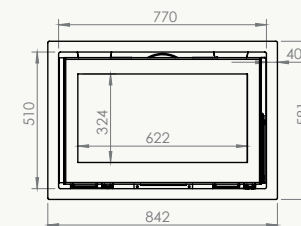

Dimension / Afmetingen

Vision du feu / Zicht op het vuur

77 DF/DK

77x51x59 cm

L631-H340 mm

16/9 DF/DK

100x51x59 cm

L858-H340 mm

Dimention / Afmetingen

Vision du feu / Zicht op het vuur

58/47

58x47x42 cm

L432-H284 mm

67/51

67x51x42 cm

L522-H324 mm

77/51

77x51x42 cm

L622-H324 mm

Dimention / Afmetingen

Vision du feu / Zicht op het vuur

70/70

70x70x47 cm

L532-H514 mm

16/9

100x51x47 cm

L852-H324 mm

Inserts

Inzethaarden

PURE L & XL

Le PURE L & XL... Le réveil maximal des sens!

Original.