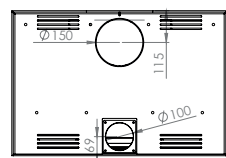

	58/54	67/60	77/60	16/9	56/75	77DF/DK	16/9 DF/DK
Dimension / Afmetingen	58x54x42 cm	67x60x42 cm	77x60x49 cm	100x60x49 cm	56x75x49 cm	77x60x57 cm	100x60x57 cm
Vision du feu / Zicht op het vuur	L443-H280 mm	L531-H340 mm	L631-H340 mm	L858-340 mm	L410-H485 mm	L631-340 mm	L858-H340 mm

Dimension /
Afmetingen
Vision du feu /
Zicht op het vuur

67

68x52,5x43,5 cm

L522-H324 mm

77

78x52,5x43,5 cm

L622-H324 mm

16/9

101x52,5x48,5 cm

L852-H324 mm

77XL

78x61,5x47 cm

L631-H409 mm

16/9XL

101x61,5x48,5 cm

L846-H409 mm