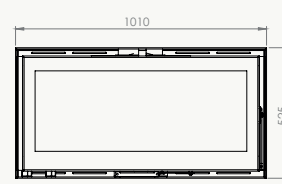

	58/54	67/60	77/60	16/9	56/75	77DF/DK	16/9 DF/DK
Dimension / Afmetingen	58x54x42 cm	67x60x42 cm	77x60x49 cm	100x60x49 cm	56x75x49 cm	77x60x57 cm	100x60x57 cm
Vision du feu / Zicht op het vuur	L443-H280 mm	L531-H340 mm	L631-H340 mm	L858-340 mm	L410-H485 mm	L631-340 mm	L858-H340 mm

Dimension /
Afmetingen
Vision du feu /
Zicht op het vuur

67

68x52,5x43,5 cm

L522-H324 mm

77

78x52,5x43,5 cm

L622-H324 mm

16/9

101x52,5x48,5 cm

L852-H324 mm

77XL

78x61,5x47 cm

L631-H409 mm

16/9XL

101x61,5x48,5 cm

L846-H409 mm