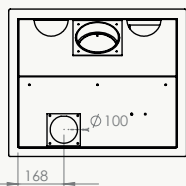

Dimention / Afmetingen

Vision du feu / Zicht op het vuur

58/47

58x47x42 cm

L432-H284 mm

67/51

67x51x42 cm

L522-H324 mm

77/51

77x51x42 cm

L622-H324 mm

Dimention / Afmetingen

Vision du feu / Zicht op het vuur

70/70

70x70x47 cm

L532-H514 mm