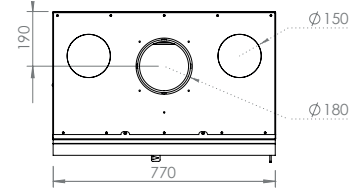

Dimention / Afmetingen

Vision du feu / Zicht op het vuur

56/75

56x75x50 cm

L459-H645 mm

67/51

67x51x50 cm

L569-H395 mm

77/51

77x51x50 cm

L669-H395 mm

90/51

90x51x50 cm

L799-H395 mm

DÉCOR PLUS 16/9 DF/DK

DÉCOR PLUS