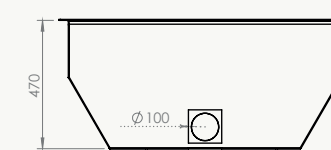

Dimention / Afmetingen

Vision du feu / Zicht op het vuur

58/47

58x47x42 cm

L432-H284 mm

67/51

67x51x42 cm

L522-H324 mm

77/51

77x51x42 cm

L622-H324 mm

Dimention / Afmetingen

Vision du feu / Zicht op het vuur

70/70

70x70x47 cm

L532-H514 mm

16/9

100x51x47 cm

L852-H324 mm

Inserts

Inzethaarden

PURE L & XL

Le PURE L & XL... Le réveil maximal des sens!

Original.