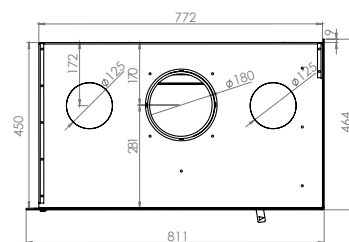

77/51

77x51x42 cm

L622-H324 mm

Dimention / Afmetingen

Vision du feu / Zicht op het vuur

70/70

70x70x47 cm

L532-H514 mm

Dimention / Afmetingen

Vision du feu / Zicht op het vuur

DROIT 77 RECHTS

77x51x45 cm

L268 + 686 - H296 mm

GAUCHE 77 LINKS

77x51x45 cm

L268 + 686 - H296 mm