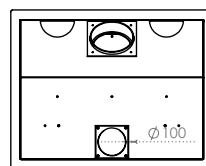

Dimention / Afmetingen

Vision du feu / Zicht op het vuur

58/47

58x47x42 cm

L432-H284 mm

67/51

67x51x42 cm

L522-H324 mm

77/51

77x51x42 cm

L622-H324 mm

Dimention / Afmetingen

Vision du feu / Zicht op het vuur

70/70

70x70x47 cm

L532-H514 mm