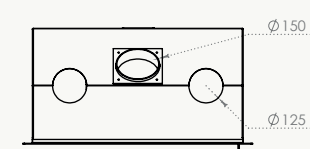

Dimention / Afmetingen

Vision du feu / Zicht op het vuur

58/47

58x47x42 cm

L432-H284 mm

67/51

67x51x42 cm

L522-H324 mm

77/51

77x51x42 cm

L622-H324 mm

Dimention / Afmetingen

Vision du feu / Zicht op het vuur

70/70

70x70x47 cm

L532-H514 mm