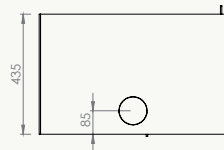

Dimension /
Afmetingen
Vision du feu /
Zicht op het vuur

67

68x52,5x43,5 cm

L522-H324 mm

77

78x52,5x43,5 cm

L622-H324 mm

16/9