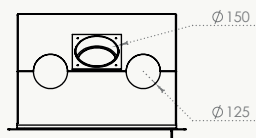

Dimention / Afmetingen

Vision du feu / Zicht op het vuur

58/47

58x47x42 cm

L432-H284 mm

67/51

67x51x42 cm

L522-H324 mm