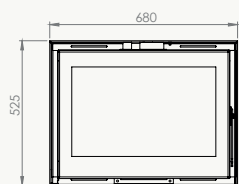

	58/54	67/60	77/60	16/9	56/75	77DF/DK	16/9 DF/DK
Dimension / Afmetingen	58x54x42 cm	67x60x42 cm	77x60x49 cm	100x60x49 cm	56x75x49 cm	77x60x57 cm	100x60x57 cm
Vision du feu / Zicht op het vuur	L443-H280 mm	L531-H340 mm	L631-H340 mm	L858-340 mm	L410-H485 mm	L631-340 mm	L858-H340 mm

Dimension /
Afmetingen
Vision du feu /
Zicht op het vuur

67

68x52,5x43,5 cm

L522-H324 mm

77

78x52,5x43,5 cm

L622-H324 mm

16/9