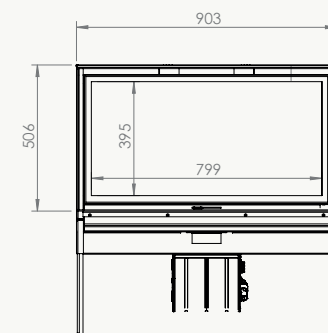

Dimention / Afmetingen

Vision du feu / Zicht op het vuur

56/75

56x75x50 cm

L459-H645 mm

67/51

67x51x50 cm

L569-H395 mm

77/51

77x51x50 cm

L669-H395 mm

90/51

90x51x50 cm

L799-H395 mm

DÉCOR PLUS 16/9 DF/DK

DÉCOR PLUS