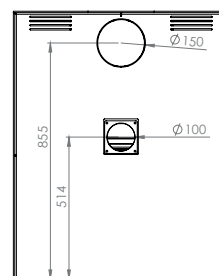

	58/54	67/60	77/60	16/9	56/75	77DF/DK	16/9 DF/DK
Dimension / Afmetingen	58x54x42 cm	67x60x42 cm	77x60x49 cm	100x60x49 cm	56x75x49 cm	77x60x57 cm	100x60x57 cm
Vision du feu / Zicht op het vuur	L443-H280 mm	L531-H340 mm	L631-H340 mm	L858-340 mm	L410-H485 mm	L631-340 mm	L858-H340 mm

Dimension /
Afmetingen
Vision du feu /
Zicht op het vuur

67

68x52,5x43,5 cm

L522-H324 mm

77

78x52,5x43,5 cm

L622-H324 mm

16/9

101x52,5x48,5 cm

L852-H324 mm

77XL

78x61,5x47 cm

L631-H409 mm

77 DF/DK

101x61,5x48,5 cm

L846-H409 mm