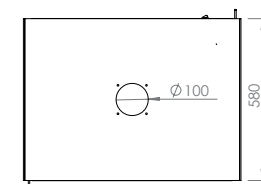

77DF

78x57x58 cm

L631-H340 mm