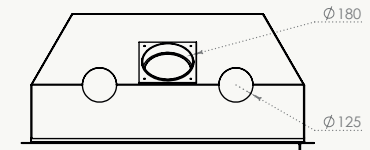

Dimention / Afmetingen

Vision du feu / Zicht op het vuur

58/47

58x47x42 cm

L432-H284 mm

67/51

67x51x42 cm

L522-H324 mm

77/51

77x51x42 cm

L622-H324 mm

Dimention / Afmetingen

Vision du feu / Zicht op het vuur

70/70

70x70x47 cm

L532-H514 mm

16/9

100x51x47 cm

L852-H324 mm

Inserts

Inzethaarden

PURE L & XL

Le PURE L & XL... Le réveil maximal des sens!

Original.