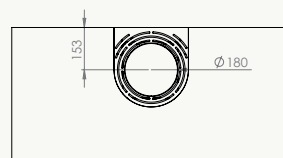

16/9

101x52,5x48,5 cm

L852-H324 mm