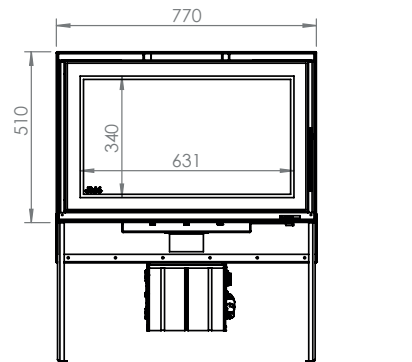

77/51

77x51x50 cm

L669-H395 mm

90/51

90x51x50 cm

L799-H395 mm

DÉCOR PLUS 16/9 DF/DK

DÉCOR PLUS

Dimension / Afmetingen

Vision du feu / Zicht op het vuur

77 DF/DK

77x51x59 cm

L631-H340 mm

16/9 DF/DK

100x51x59 cm

L858-H340 mm