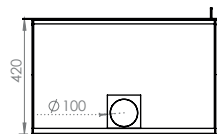

Dimention / Afmetingen

Vision du feu / Zicht op het vuur

58/47

58x47x42 cm

L432-H284 mm

67/51

67x51x42 cm

L522-H324 mm

77/51

77x51x42 cm

L622-H324 mm

Dimention / Afmetingen

Vision du feu / Zicht op het vuur

70/70

70x70x47 cm

L532-H514 mm

16/9

100x51x47 cm

L852-H324 mm

Inserts

Inzethaarden

PURE L & XL

Le PURE L & XL... Le réveil maximal des sens!

Original.