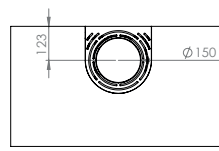

Dimension /
Afmetingen
Vision du feu /
Zicht op het vuur

67

68x52,5x43,5 cm

L522-H324 mm

77

78x52,5x43,5 cm

L622-H324 mm

16/9