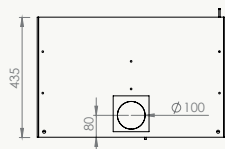

Dimension /
Afmetingen
Vision du feu /
Zicht op het vuur

67

68x52,5x43,5 cm

L522-H324 mm

77

78x52,5x43,5 cm

L622-H324 mm

16/9