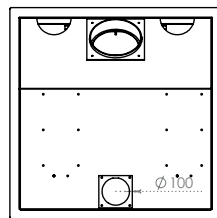

Dimention / Afmetingen

Vision du feu / Zicht op het vuur

58/47

58x47x42 cm

L432-H284 mm

67/51

67x51x42 cm

L522-H324 mm

77/51

77x51x42 cm

L622-H324 mm

Dimention / Afmetingen

Vision du feu / Zicht op het vuur

70/70

70x70x47 cm

L532-H514 mm

16/9

100x51x47 cm

L852-H324 mm

Inserts

Inzethaarden

PURE L & XL

Le PURE L & XL... Le réveil maximal des sens!

Original.