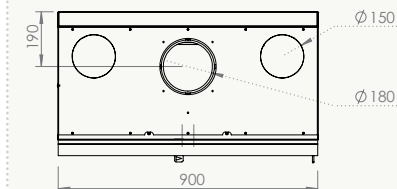

Dimention / Afmetingen

Vision du feu / Zicht op het vuur

56/75

56x75x50 cm

L459-H645 mm

67/51

67x51x50 cm

L569-H395 mm

77/51

77x51x50 cm

L669-H395 mm

90/51

90x51x50 cm

L799-H395 mm

DÉCOR PLUS 16/9 DF/DK

DÉCOR PLUS