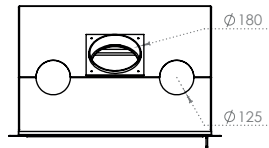

Dimention / Afmetingen

Vision du feu / Zicht op het vuur

58/47

58x47x42 cm

L432-H284 mm

67/51

67x51x42 cm

L522-H324 mm

77/51

77x51x42 cm

L622-H324 mm

Dimention / Afmetingen

Vision du feu / Zicht op het vuur

70/70

70x70x47 cm

L532-H514 mm

16/9

100x51x47 cm

L852-H324 mm

Inserts

Inzethaarden

PURE L & XL

Le PURE L & XL... Le réveil maximal des sens!

Original.