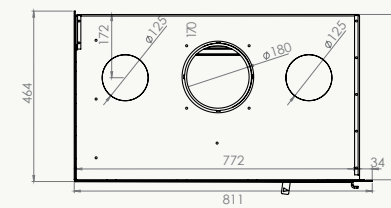

Dimention / Afmetingen

Vision du feu / Zicht op het vuur

DROIT 77 RECHTS

77x51x45 cm

L268 + 686 - H296 mm

GAUCHE 77 LINKS

77x51x45 cm

L268 + 686 - H296 mm