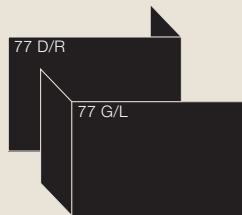

Elegante ontwerpen, uniek vlammenpel, gebruiksgemak, efficiënte verbranding, kwaliteitsgarantie, 100% made in Belgium... Het is duidelijk, het is JIDÉ.

ECO DESIGN 2022 

Loft

Décor Plus

Pure

Pure L & XL

Corner