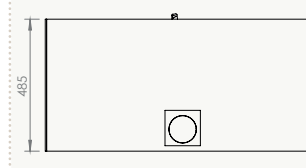

Dimension /
Afmetingen
Vision du feu /
Zicht op het vuur

67

68x52,5x43,5 cm

L522-H324 mm

77

78x52,5x43,5 cm

L622-H324 mm

16/9

101x52,5x48,5 cm

L852-H324 mm

77XL

78x61,5x47 cm

L631-H409 mm

16/9XL

101x61,5x48,5 cm

L846-H409 mm