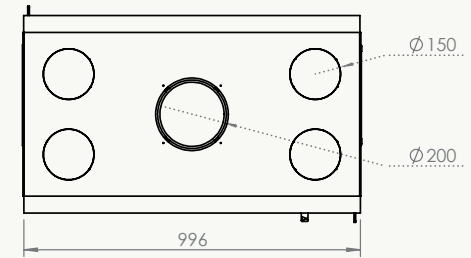

Dimension / Afmetingen

Vision du feu / Zicht op het vuur

77 DF/DK

77x51x59 cm

L631-H340 mm

16/9 DF/DK

100x51x59 cm

L858-H340 mm