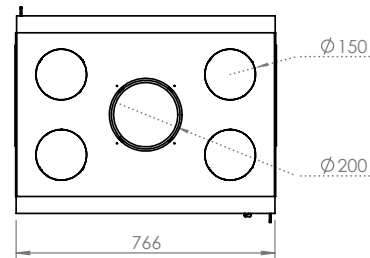

Dimention / Afmetingen

Vision du feu / Zicht op het vuur

56/75

56x75x50 cm

L459-H645 mm

67/51

67x51x50 cm

L569-H395 mm

77/51

77x51x50 cm

L669-H395 mm

90/51

90x51x50 cm

L799-H395 mm

DÉCOR PLUS 16/9 DF/DK

DÉCOR PLUS

Dimension / Afmetingen

Vision du feu / Zicht op het vuur

77 DF/DK

77x51x59 cm

L631-H340 mm

16/9 DF/DK

100x51x59 cm

L858-H340 mm