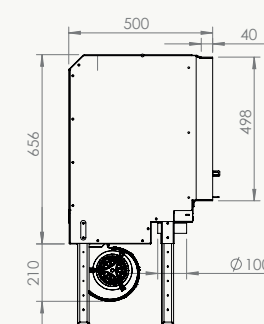

Dimention / Afmetingen

Vision du feu / Zicht op het vuur

56/75

56x75x50 cm

L459-H645 mm

67/51

67x51x50 cm

L569-H395 mm

77/51

77x51x50 cm

L669-H395 mm

90/51

90x51x50 cm

L799-H395 mm

DÉCOR PLUS 16/9 DF/DK

DÉCOR PLUS

Dimension / Afmetingen

Vision du feu / Zicht op het vuur

77 DF/DK

77x51x59 cm

L631-H340 mm

16/9 DF/DK

100x51x59 cm

L858-H340 mm