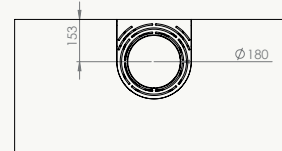

16/9

101x52,5x48,5 cm

L852-H324 mm