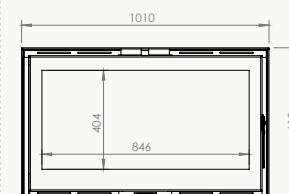

	58/54	67/60	77/60	16/9	56/75	77DF/DK	16/9 DF/DK
Dimension / Afmetingen	58x54x42 cm	67x60x42 cm	77x60x49 cm	100x60x49 cm	56x75x49 cm	77x60x57 cm	100x60x57 cm
Vision du feu / Zicht op het vuur	L443-H280 mm	L531-H340 mm	L631-H340 mm	L858-340 mm	L410-H485 mm	L631-340 mm	L858-H340 mm

Dimension /
Afmetingen
Vision du feu /
Zicht op het vuur

67

68x52,5x43,5 cm

L522-H324 mm

77

78x52,5x43,5 cm

L622-H324 mm

16/9

101x52,5x48,5 cm

L852-H324 mm

77XL

78x61,5x47 cm

L631-H409 mm

16/9XL

101x61,5x48,5 cm

L846-H409 mm