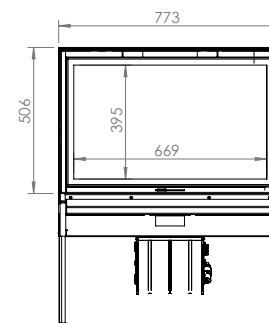

Dimention / Afmetingen

Vision du feu / Zicht op het vuur

56/75

56x75x50 cm

L459-H645 mm

67/51

67x51x50 cm

L569-H395 mm

77/51

77x51x50 cm

L669-H395 mm

90/51

90x51x50 cm

L799-H395 mm

DÉCOR PLUS 16/9 DF/DK

DÉCOR PLUS

Dimension / Afmetingen

Vision du feu / Zicht op het vuur

77 DF/DK

77x51x59 cm

L631-H340 mm

16/9 DF/DK

100x51x59 cm

L858-H340 mm