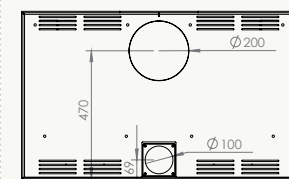

	58/54	67/60	77/60	16/9	56/75	77DF/DK	16/9 DF/DK
Dimension / Afmetingen	58x54x42 cm	67x60x42 cm	77x60x49 cm	100x60x49 cm	56x75x49 cm	77x60x57 cm	100x60x57 cm
Vision du feu / Zicht op het vuur	L443-H280 mm	L531-H340 mm	L631-H340 mm	L858-340 mm	L410-H485 mm	L631-340 mm	L858-H340 mm

Dimension /
Afmetingen
Vision du feu /
Zicht op het vuur

67

68x52,5x43,5 cm

L522-H324 mm

77

78x52,5x43,5 cm

L622-H324 mm

16/9

101x52,5x48,5 cm

L852-H324 mm

77XL

78x61,5x47 cm

L631-H409 mm

16/9XL

101x61,5x48,5 cm

L846-H409 mm