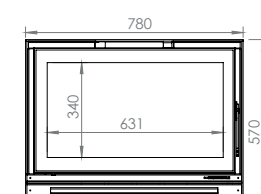

	58/54	67/60	77/60	16/9	56/75	77DF/DK	16/9 DF/DK
Dimension / Afmetingen	58x54x42 cm	67x60x42 cm	77x60x49 cm	100x60x49 cm	56x75x49 cm	77x60x57 cm	100x60x57 cm
Vision du feu / Zicht op het vuur	L443-H280 mm	L531-H340 mm	L631-H340 mm	L858-340 mm	L410-H485 mm	L631-340 mm	L858-H340 mm

Dimension /
Afmetingen
Vision du feu /
Zicht op het vuur

67

68x52,5x43,5 cm

L522-H324 mm

77

78x52,5x43,5 cm

L622-H324 mm

16/9

101x52,5x48,5 cm

L852-H324 mm

77XL

78x61,5x47 cm

L631-H409 mm

16/9XL

101x61,5x48,5 cm

L846-H409 mm

77DF

78x57x58 cm

L631-H340 mm

67

77

16/9

77XL

77 DF/DK