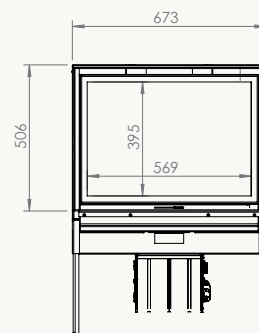

Dimention / Afmetingen

Vision du feu / Zicht op het vuur

56/75

56x75x50 cm

L459-H645 mm

67/51

67x51x50 cm

L569-H395 mm

77/51

77x51x50 cm

L669-H395 mm

90/51

90x51x50 cm

L799-H395 mm

DÉCOR PLUS 16/9 DF/DK

DÉCOR PLUS

Dimension / Afmetingen

Vision du feu / Zicht op het vuur

77 DF/DK

77x51x59 cm

L631-H340 mm

16/9 DF/DK

100x51x59 cm

L858-H340 mm