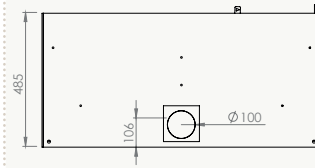

16/9

101x52,5x48,5 cm

L852-H324 mm