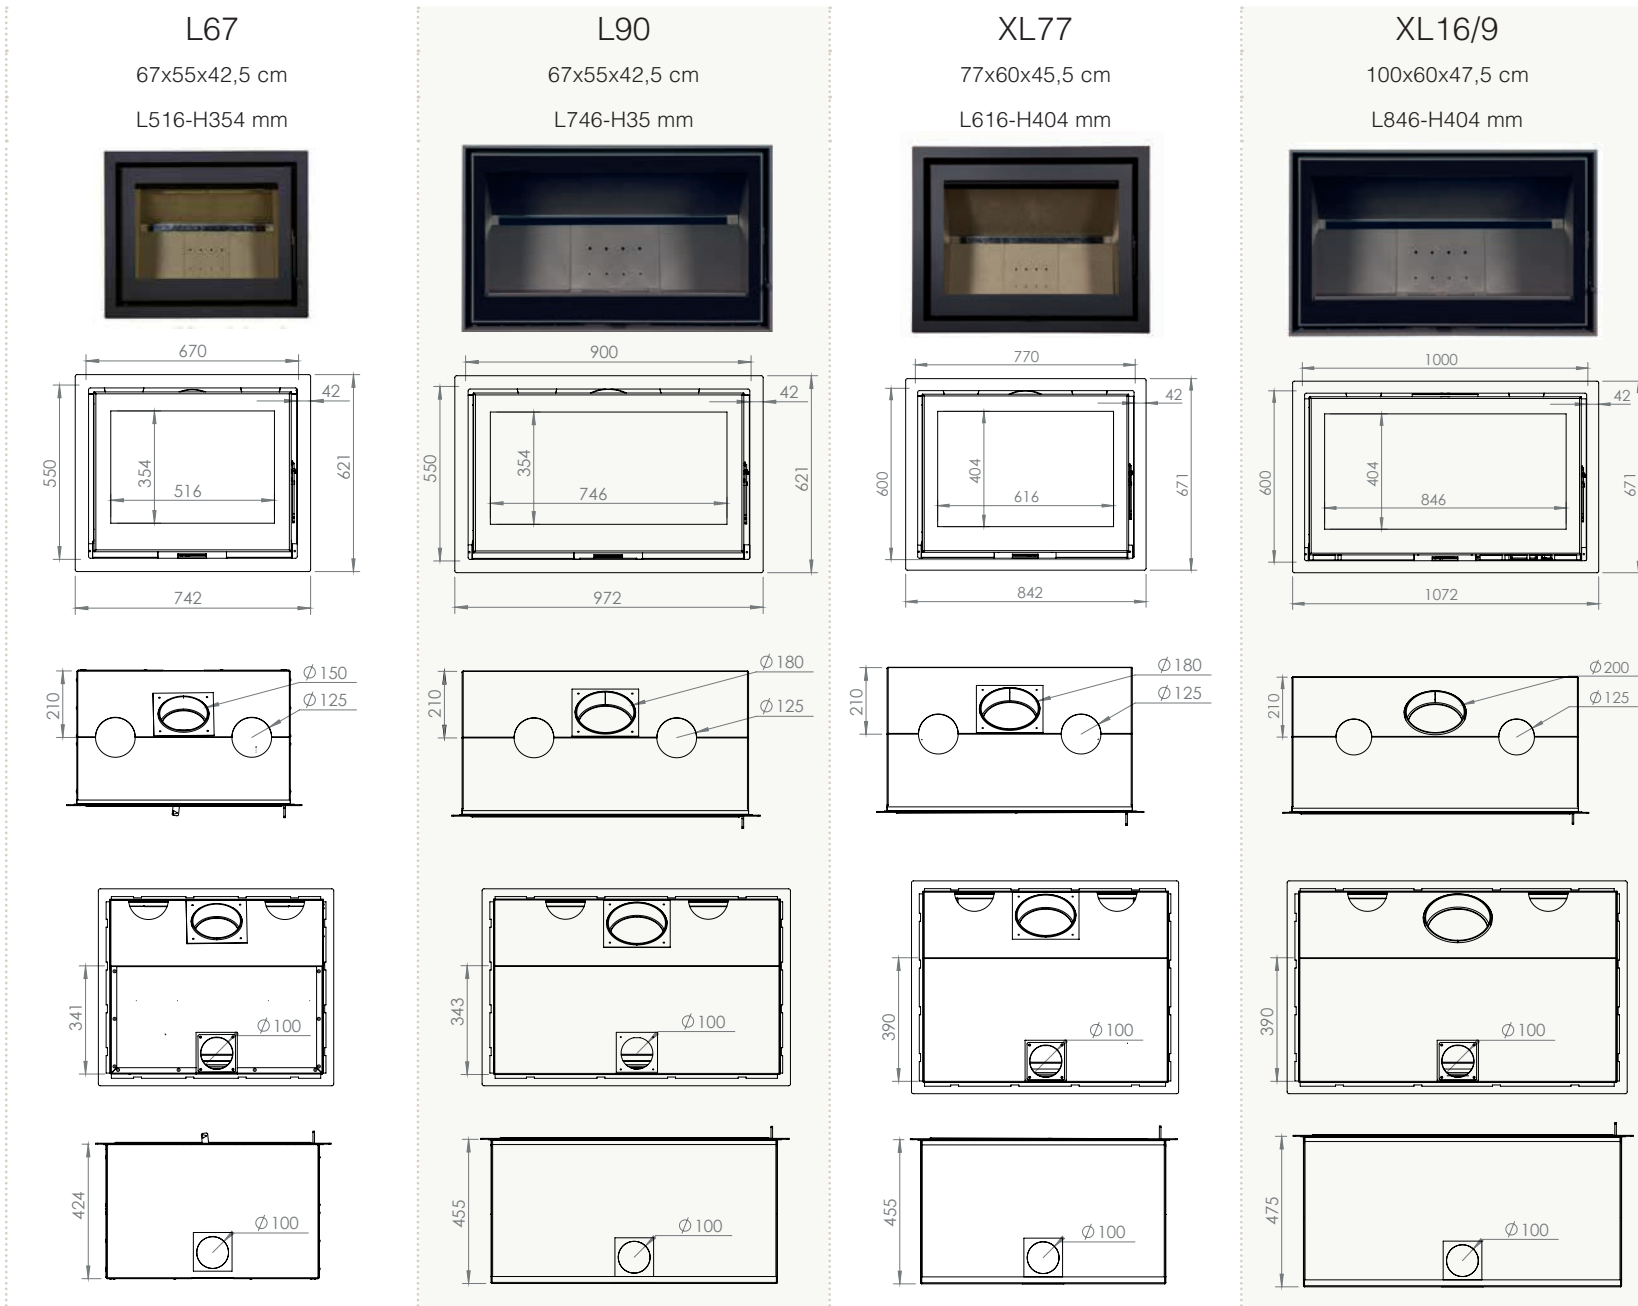

Dimension / *Afmetingen*

Vision du feu / *Zicht op het vuur*