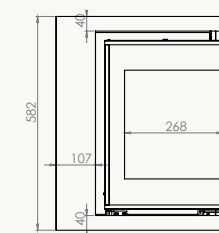

77/51

77x51x42 cm

L622-H324 mm

Dimention / Afmetingen

Vision du feu / Zicht op het vuur

70/70

70x70x47 cm

L532-H514 mm

Dimention / Afmetingen

Vision du feu / Zicht op het vuur

DROIT 77 RECHTS

77x51x45 cm

L268 + 686 - H296 mm

GAUCHE 77 LINKS

77x51x45 cm

L268 + 686 - H296 mm

	58/54	67/60	77/60	16/9	56/75	77DF/DK	16/9 DF/DK
Dimension / Afmetingen	58x54x42 cm	67x60x42 cm	77x60x49 cm	100x60x49 cm	56x75x49 cm	77x60x57 cm	100x60x57 cm
Vision du feu / Zicht op het vuur	L443-H280 mm	L531-H340 mm	L631-H340 mm	L858-340 mm	L410-H485 mm	L631-340 mm	L858-H340 mm