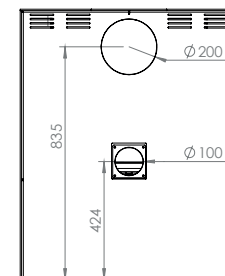

	58/54	67/60	77/60	16/9	56/75	77DF/DK	16/9 DF/DK
Dimension / Afmetingen	58x54x42 cm	67x60x42 cm	77x60x49 cm	100x60x49 cm	56x75x49 cm	77x60x57 cm	100x60x57 cm
Vision du feu / Zicht op het vuur	L443-H280 mm	L531-H340 mm	L631-H340 mm	L858-340 mm	L410-H485 mm	L631-340 mm	L858-H340 mm

Dimension /
Afmetingen
Vision du feu /
Zicht op het vuur

67

68x52,5x43,5 cm

L522-H324 mm

77

78x52,5x43,5 cm

L622-H324 mm

16/9

101x52,5x48,5 cm

L852-H324 mm

77XL

78x61,5x47 cm

L631-H409 mm

77 DF/DK

101x61,5x48,5 cm

L846-H409 mm