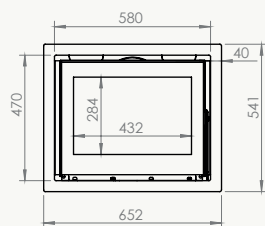

Dimension / Afmetingen

Vision du feu / Zicht op het vuur

77 DF/DK

77x51x59 cm

L631-H340 mm

16/9 DF/DK

100x51x59 cm

L858-H340 mm

Dimention / Afmetingen

Vision du feu / Zicht op het vuur

58/47

58x47x42 cm

L432-H284 mm

67/51

67x51x42 cm

L522-H324 mm

77/51

77x51x42 cm

L622-H324 mm

Dimention / Afmetingen

Vision du feu / Zicht op het vuur

70/70

70x70x47 cm

L532-H514 mm