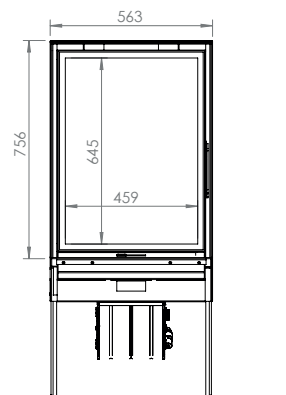

Dimention / Afmetingen

Vision du feu / Zicht op het vuur

56/75

56x75x50 cm

L459-H645 mm

67/51

67x51x50 cm

L569-H395 mm

77/51

77x51x50 cm

L669-H395 mm

90/51

90x51x50 cm

L799-H395 mm

DÉCOR PLUS 16/9 DF/DK

DÉCOR PLUS