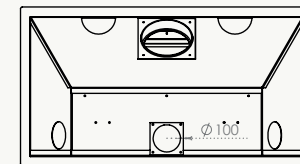

Dimention / Afmetingen

Vision du feu / Zicht op het vuur

58/47

58x47x42 cm

L432-H284 mm

67/51

67x51x42 cm

L522-H324 mm

77/51

77x51x42 cm

L622-H324 mm

Dimention / Afmetingen

Vision du feu / Zicht op het vuur

70/70

70x70x47 cm

L532-H514 mm

16/9

100x51x47 cm

L852-H324 mm

Inserts

Inzethaarden

PURE L & XL

Le PURE L & XL... Le réveil maximal des sens!

Original.