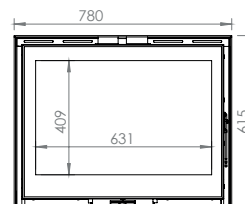

	58/54	67/60	77/60	16/9	56/75	77DF/DK	16/9 DF/DK
Dimension / Afmetingen	58x54x42 cm	67x60x42 cm	77x60x49 cm	100x60x49 cm	56x75x49 cm	77x60x57 cm	100x60x57 cm
Vision du feu / Zicht op het vuur	L443-H280 mm	L531-H340 mm	L631-H340 mm	L858-340 mm	L410-H485 mm	L631-340 mm	L858-H340 mm

Dimension /
Afmetingen
Vision du feu /
Zicht op het vuur

67

68x52,5x43,5 cm

L522-H324 mm

77

78x52,5x43,5 cm

L622-H324 mm

16/9

101x52,5x48,5 cm

L852-H324 mm

77XL

78x61,5x47 cm

L631-H409 mm

16/9XL

101x61,5x48,5 cm

L846-H409 mm

77DF

78x57x58 cm

L631-H340 mm

67

77

16/9

77XL

77 DF/DK