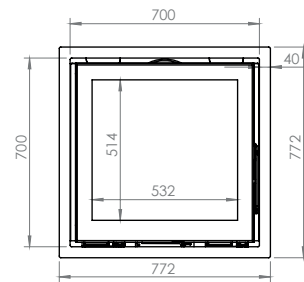

Dimension / Afmetingen

Vision du feu / Zicht op het vuur

77 DF/DK

77x51x59 cm

L631-H340 mm

16/9 DF/DK

100x51x59 cm

L858-H340 mm

Dimention / Afmetingen

Vision du feu / Zicht op het vuur

58/47

58x47x42 cm

L432-H284 mm

67/51

67x51x42 cm

L522-H324 mm

77/51

77x51x42 cm

L622-H324 mm

Dimention / Afmetingen

Vision du feu / Zicht op het vuur

70/70

70x70x47 cm

L532-H514 mm

16/9

100x51x47 cm

L852-H324 mm

Inserts

Inzethaarden

PURE L & XL

Le PURE L & XL... Le réveil maximal des sens!

Original.