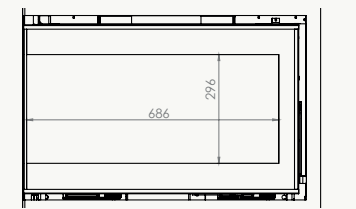

Dimention / Afmetingen

Vision du feu / Zicht op het vuur

DROIT 77 RECHTS

77x51x45 cm

L268 + 686 - H296 mm

GAUCHE 77 LINKS

77x51x45 cm

L268 + 686 - H296 mm