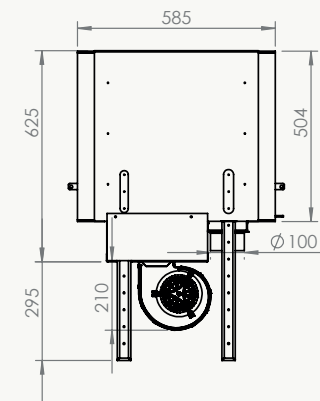

Dimention / Afmetingen

Vision du feu / Zicht op het vuur

56/75

56x75x50 cm

L459-H645 mm

67/51

67x51x50 cm

L569-H395 mm

Dimension / Afmetingen

Vision du feu / Zicht op het vuur

77 DF/DK

77x51x59 cm

L631-H340 mm

16/9 DF/DK

100x51x59 cm

L858-H340 mm