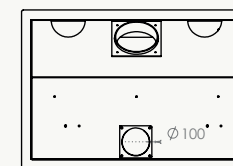

Dimention / Afmetingen

Vision du feu / Zicht op het vuur

58/47

58x47x42 cm

L432-H284 mm

67/51

67x51x42 cm

L522-H324 mm

77/51

77x51x42 cm

L622-H324 mm

Dimention / Afmetingen

Vision du feu / Zicht op het vuur

70/70

70x70x47 cm

L532-H514 mm