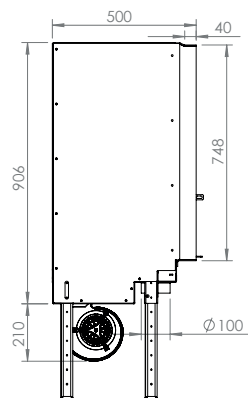

Dimention / Afmetingen

Vision du feu / Zicht op het vuur

56/75

56x75x50 cm

L459-H645 mm

67/51

67x51x50 cm

L569-H395 mm

77/51

77x51x50 cm

L669-H395 mm

90/51

90x51x50 cm

L799-H395 mm

DÉCOR PLUS 16/9 DF/DK

DÉCOR PLUS

Dimension / Afmetingen

Vision du feu / Zicht op het vuur

77 DF/DK

77x51x59 cm

L631-H340 mm

16/9 DF/DK

100x51x59 cm

L858-H340 mm