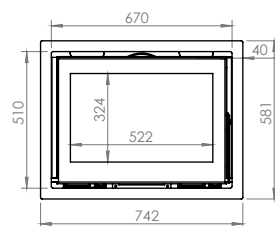

Dimension / Afmetingen

Vision du feu / Zicht op het vuur

77 DF/DK

77x51x59 cm

L631-H340 mm

16/9 DF/DK

100x51x59 cm

L858-H340 mm

Dimention / Afmetingen

Vision du feu / Zicht op het vuur

58/47

58x47x42 cm

L432-H284 mm

67/51

67x51x42 cm

L522-H324 mm

77/51

77x51x42 cm

L622-H324 mm

Dimention / Afmetingen

Vision du feu / Zicht op het vuur

70/70

70x70x47 cm

L532-H514 mm

16/9

100x51x47 cm

L852-H324 mm

Inserts

Inzethaarden

PURE L & XL

Le PURE L & XL... Le réveil maximal des sens!

Original.