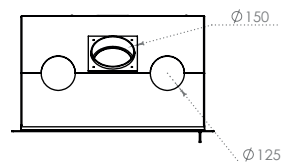

Dimention / Afmetingen

Vision du feu / Zicht op het vuur

58/47

58x47x42 cm

L432-H284 mm

67/51

67x51x42 cm

L522-H324 mm

77/51

77x51x42 cm

L622-H324 mm

Dimention / Afmetingen

Vision du feu / Zicht op het vuur

70/70

70x70x47 cm

L532-H514 mm