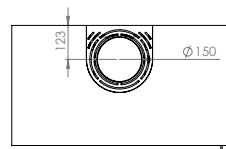

	58/54	67/60	77/60	16/9	56/75	77DF/DK	16/9 DF/DK
Dimension / Afmetingen	58x54x42 cm	67x60x42 cm	77x60x49 cm	100x60x49 cm	56x75x49 cm	77x60x57 cm	100x60x57 cm
Vision du feu / Zicht op het vuur	L443-H280 mm	L531-H340 mm	L631-H340 mm	L858-340 mm	L410-H485 mm	L631-340 mm	L858-H340 mm

Dimension /
Afmetingen
Vision du feu /
Zicht op het vuur

67

68x52,5x43,5 cm

L522-H324 mm

77

78x52,5x43,5 cm

L622-H324 mm

16/9