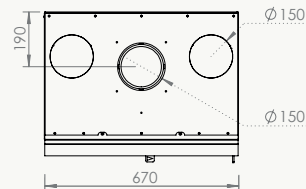

Dimention / Afmetingen

Vision du feu / Zicht op het vuur

56/75

56x75x50 cm

L459-H645 mm

67/51

67x51x50 cm

L569-H395 mm

77/51

77x51x50 cm

L669-H395 mm

90/51

90x51x50 cm

L799-H395 mm

DÉCOR PLUS 16/9 DF/DK

DÉCOR PLUS