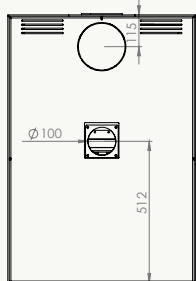

	58/54	67/60	77/60	16/9	56/75	77DF/DK	16/9 DF/DK
Dimension / Afmetingen	58x54x42 cm	67x60x42 cm	77x60x49 cm	100x60x49 cm	56x75x49 cm	77x60x57 cm	100x60x57 cm
Vision du feu / Zicht op het vuur	L443-H280 mm	L531-H340 mm	L631-H340 mm	L858-340 mm	L410-H485 mm	L631-340 mm	L858-H340 mm

Dimension /
Afmetingen
Vision du feu /
Zicht op het vuur

67

68x52,5x43,5 cm

L522-H324 mm

77

78x52,5x43,5 cm

L622-H324 mm

16/9

77DF

78x57x58 cm

L631-H340 mm

67

77

16/9

77XL

77 DF/DK