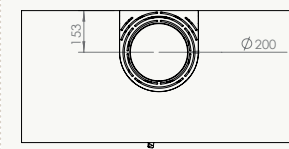

Dimension /
Afmetingen
Vision du feu /
Zicht op het vuur

67

68x52,5x43,5 cm

L522-H324 mm

77

78x52,5x43,5 cm

L622-H324 mm

16/9

101x52,5x48,5 cm

L852-H324 mm

77XL

78x61,5x47 cm

L631-H409 mm

16/9XL

101x61,5x48,5 cm

L846-H409 mm