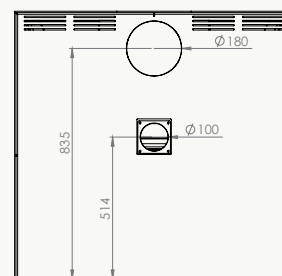

	58/54	67/60	77/60	16/9	56/75	77DF/DK	16/9 DF/DK
Dimension / Afmetingen	58x54x42 cm	67x60x42 cm	77x60x49 cm	100x60x49 cm	56x75x49 cm	77x60x57 cm	100x60x57 cm
Vision du feu / Zicht op het vuur	L443-H280 mm	L531-H340 mm	L631-H340 mm	L858-340 mm	L410-H485 mm	L631-340 mm	L858-H340 mm

Dimension /
Afmetingen
Vision du feu /
Zicht op het vuur

67

68x52,5x43,5 cm

L522-H324 mm

77

78x52,5x43,5 cm

L622-H324 mm

16/9

101x52,5x48,5 cm

L852-H324 mm

77XL

78x61,5x47 cm

L631-H409 mm

77 DF/DK

101x61,5x48,5 cm

L846-H409 mm