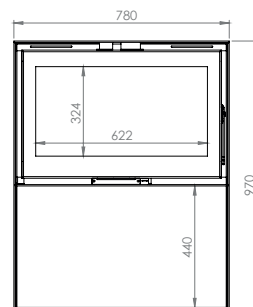

	58/54	67/60	77/60	16/9	56/75	77DF/DK	16/9 DF/DK
Dimension / Afmetingen	58x54x42 cm	67x60x42 cm	77x60x49 cm	100x60x49 cm	56x75x49 cm	77x60x57 cm	100x60x57 cm
Vision du feu / Zicht op het vuur	L443-H280 mm	L531-H340 mm	L631-H340 mm	L858-340 mm	L410-H485 mm	L631-340 mm	L858-H340 mm

Dimension /
Afmetingen
Vision du feu /
Zicht op het vuur

67

68x52,5x43,5 cm

L522-H324 mm

77

78x52,5x43,5 cm

L622-H324 mm

16/9

101x52,5x48,5 cm

L852-H324 mm

77XL

78x61,5x47 cm

L631-H409 mm

77 DF/DK

101x61,5x48,5 cm

L846-H409 mm