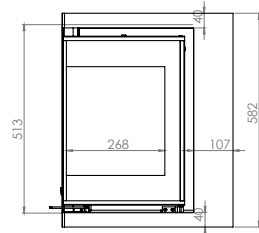

77/51

77x51x42 cm

L622-H324 mm

Dimention / Afmetingen

Vision du feu / Zicht op het vuur

70/70

70x70x47 cm

L532-H514 mm

Dimention / Afmetingen

Vision du feu / Zicht op het vuur

DROIT 77 RECHTS

77x51x45 cm

L268 + 686 - H296 mm

GAUCHE 77 LINKS

77x51x45 cm

L268 + 686 - H296 mm