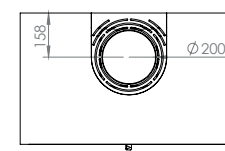

Dimension /
Afmetingen
Vision du feu /
Zicht op het vuur

67

68x52,5x43,5 cm

L522-H324 mm

77

78x52,5x43,5 cm

L622-H324 mm

16/9

101x52,5x48,5 cm

L852-H324 mm

77XL

78x61,5x47 cm

L631-H409 mm

77 DF/DK

101x61,5x48,5 cm

L846-H409 mm