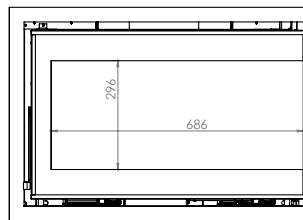

77/51

77x51x50 cm

L669-H395 mm

90/51

90x51x50 cm

L799-H395 mm

DÉCOR PLUS 16/9 DF/DK

DÉCOR PLUS

77/51

77x51x42 cm

L622-H324 mm

Dimention / Afmetingen

Vision du feu / Zicht op het vuur

70/70

70x70x47 cm

L532-H514 mm

Dimention / Afmetingen

Vision du feu / Zicht op het vuur

DROIT 77 RECHTS

77x51x45 cm

L268 + 686 - H296 mm

GAUCHE 77 LINKS

77x51x45 cm

L268 + 686 - H296 mm