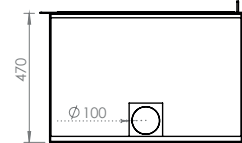

Dimention / Afmetingen

Vision du feu / Zicht op het vuur

58/47

58x47x42 cm

L432-H284 mm

67/51

67x51x42 cm

L522-H324 mm

77/51

77x51x42 cm

L622-H324 mm

Dimention / Afmetingen

Vision du feu / Zicht op het vuur

70/70

70x70x47 cm

L532-H514 mm

16/9

100x51x47 cm

L852-H324 mm

Inserts

Inzethaarden

PURE L & XL

Le PURE L & XL... Le réveil maximal des sens!

Original.