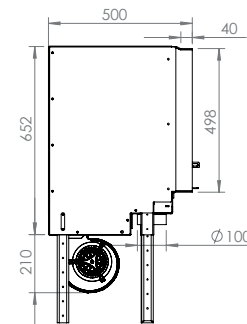

Dimention / Afmetingen

Vision du feu / Zicht op het vuur

56/75

56x75x50 cm

L459-H645 mm

67/51

67x51x50 cm

L569-H395 mm

77/51

77x51x50 cm

L669-H395 mm

90/51

90x51x50 cm

L799-H395 mm

DÉCOR PLUS 16/9 DF/DK

DÉCOR PLUS

Dimension / Afmetingen

Vision du feu / Zicht op het vuur

77 DF/DK

77x51x59 cm

L631-H340 mm

16/9 DF/DK

100x51x59 cm

L858-H340 mm