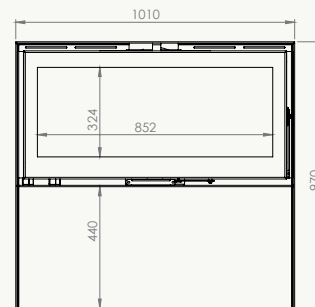

	58/54	67/60	77/60	16/9	56/75	77DF/DK	16/9 DF/DK
Dimension / Afmetingen	58x54x42 cm	67x60x42 cm	77x60x49 cm	100x60x49 cm	56x75x49 cm	77x60x57 cm	100x60x57 cm
Vision du feu / Zicht op het vuur	L443-H280 mm	L531-H340 mm	L631-H340 mm	L858-340 mm	L410-H485 mm	L631-340 mm	L858-H340 mm

Dimension /
Afmetingen
Vision du feu /
Zicht op het vuur

67

68x52,5x43,5 cm

L522-H324 mm

77

78x52,5x43,5 cm

L622-H324 mm

16/9

101x52,5x48,5 cm

L852-H324 mm

77XL

78x61,5x47 cm

L631-H409 mm

77 DF/DK

101x61,5x48,5 cm

L846-H409 mm