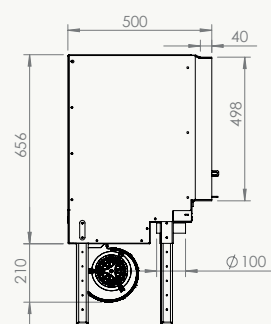

Dimention / Afmetingen

Vision du feu / Zicht op het vuur

56/75

56x75x50 cm

L459-H645 mm

67/51

67x51x50 cm

L569-H395 mm

77/51

77x51x50 cm

L669-H395 mm

90/51

90x51x50 cm

L799-H395 mm

DÉCOR PLUS 16/9 DF/DK

DÉCOR PLUS